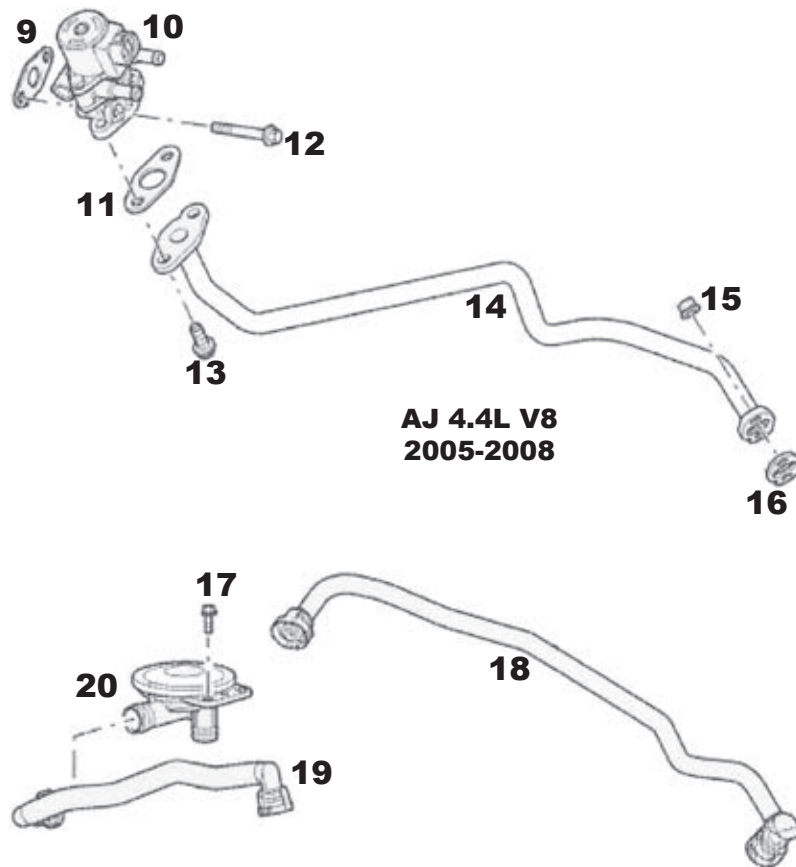

**COLOGNE
4.0L V6
2005-2006**

**AJ 4.4L V8
2005-2008**

- | | |
|--|-------------------------------------|
| (1) <u>Tube, Connecting:</u> | LLH500120 |
| (2) <u>Valve, Crankcase Vent:</u> | 4665256 |
| (3) <u>Tubes and Connector Assembly:</u> | 4663812 |
| (4) <u>Tube, Connecting:</u> | 4669826 |
| (5) <u>Bolt:</u> | 4357455 |
| (6) <u>Gasket:</u> | 4161508 |
| (7) <u>EGR Valve Assembly:</u> | 4676694 |
| (8) <u>EGR Pipe:</u> | WAT500030 |
| (9) <u>Gasket:</u> | 4536856 |
| (10) <u>EGR Valve:</u> | 4536857 |
| (11) <u>Gasket:</u> | 4536854 |
| (12) <u>Bolt:</u> | 4537592 |
| (13) <u>Bolt:</u> | FS108207L |
| (14) <u>EGR Pipe:</u> | 4682990 |
| (15) <u>Nut:</u> | FN108042 |
| (16) <u>Gasket:</u> | 4451180 |
| (17) <u>Bolt:</u> | 1209812 |
| (18) <u>Hose:</u> | 4585549 |
| (19) <u>Hose:</u> | '05-'06 4536873
'07-'08 LR005991 |
| (20) <u>EGR Valve:</u> | '05-'06 4536843
'07-'08 LR003380 |